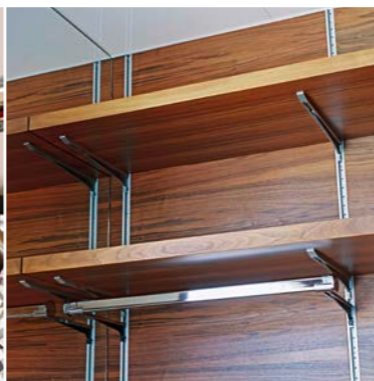

Dank seiner Flexibilität und Vielseitigkeit erweist sich das Regalsystem Aweso Classic als unentbehrlich für den gehobenen Ladenbau und Innenausbau im Wohnbereich, in Bibliotheken, Büros, Lager wie auch in der Gastronomie, in Spitälern und Labors, wo höchste Ansprüche an die Hygiene gestellt werden.

Avantages du système

La supériorité du système Aweso se base sur sa construction unique avec les caractéristiques exclusives.

- *Le mandrin permet de positionner exactement la console dans les trous numérotés et de l'ancrer en toute sécurité par une rotation de la console. Si la console est bien ancrée, elle ne se détachera pas, même si elle est soulevée de manière involontaire.*
- *Grâce à son nivellement de précision chaque console se règle sans palier dans la position horizontale par une vis de nivellement.*
- *Le grand choix de parties supérieures, qui sont introduites sur la partie inférieure de la console, offre des solutions optimales pour les différentes exigences.*

Grâce à sa souplesse et sa polyvalence le système Aweso Classic est indispensable pour les applications dans l'agencement de magasins de haute qualité et la finition des intérieurs, dans le secteur d'habitation, les bibliothèques, les bureaux, les entrepôts et partout où l'on a des exigences en matière d'hygiène : dans le secteur alimentaire, les laboratoires, hôpitaux et cliniques.